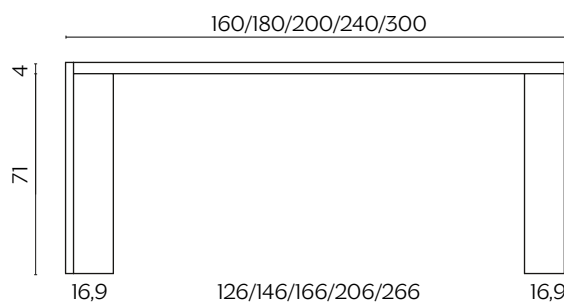

DIMENSIONI | DIMENSIONS

lunghezza | width: 160 cm
larghezza | depth: 85 cm
altezza | height: 75 cm

lunghezza | width: 180-200-240 cm
larghezza | depth: 100 cm
altezza | height: 75 cm

lunghezza | width: 300 cm
larghezza | depth: 110 cm
altezza | height: 75 cm