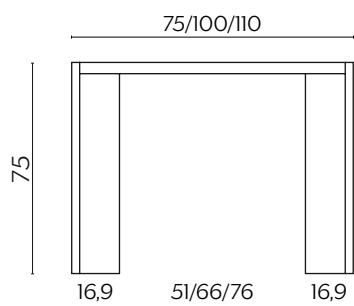

DIMENSIONI | DIMENSIONS

lunghezza | width: 160 cm
larghezza | depth: 85 cm
altezza | height: 75 cm

lunghezza | width: 180-200-240 cm
larghezza | depth: 100 cm
altezza | height: 75 cm

lunghezza | width: 300 cm
larghezza | depth: 110 cm
altezza | height: 75 cm